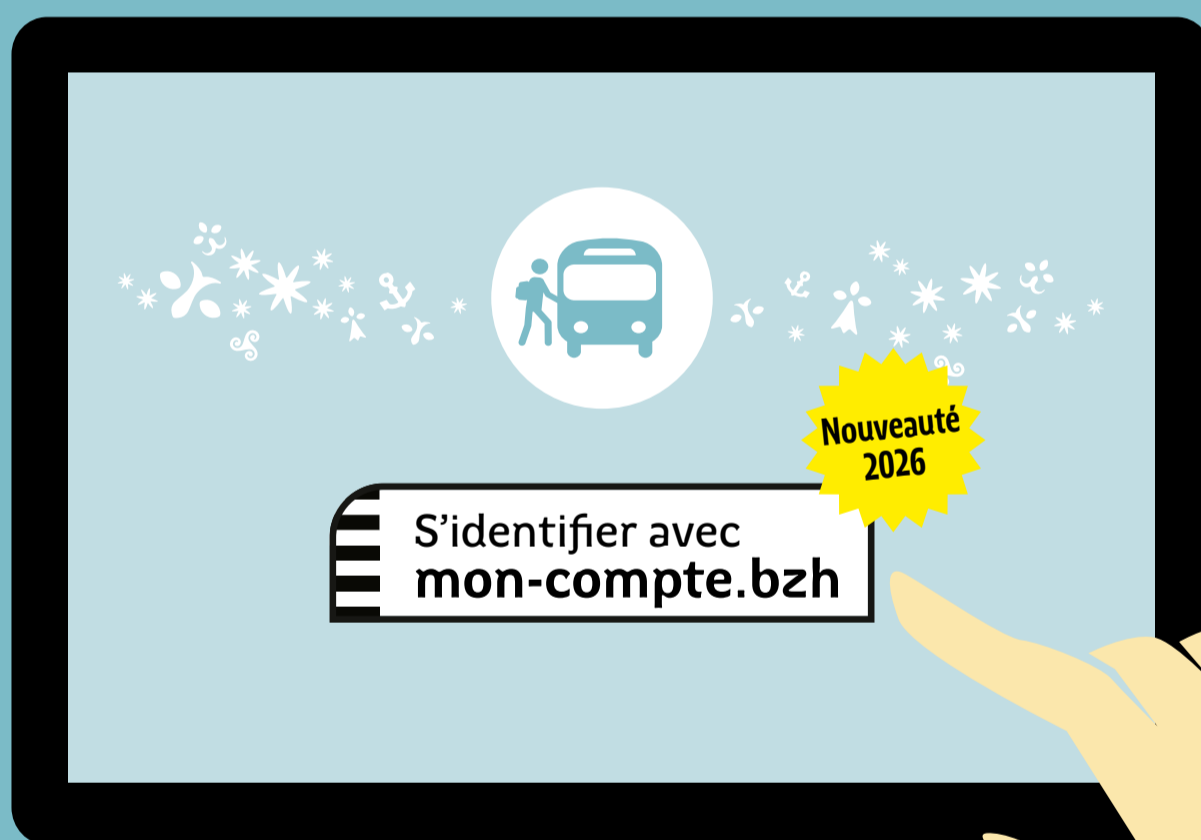

BREIZHGO

La Région vous transporte

TRANSPORT SCOLAIRE • Inscription 2026-2027

➤ *Inscrivez-vous sur breizhgo.bzh*

À compter de début juin

- Les inscriptions ouvrent à compter de **début juin**. Au-delà du **16 juillet 2026**, une majoration de 40 euros par famille pour inscription tardive sera appliquée
- Photo d'identité obligatoire

RÉGION BRETAGNE

Espace territorial Bretagne Sud
Antenne des transports de Vannes
10 rue Saint-Tropez | BP 399
56 009 Vannes Cedex

RENSEIGNEMENTS

breizhgo.bzh/transport-scolaire

 **02 99 300 300** Prix d'un appel local